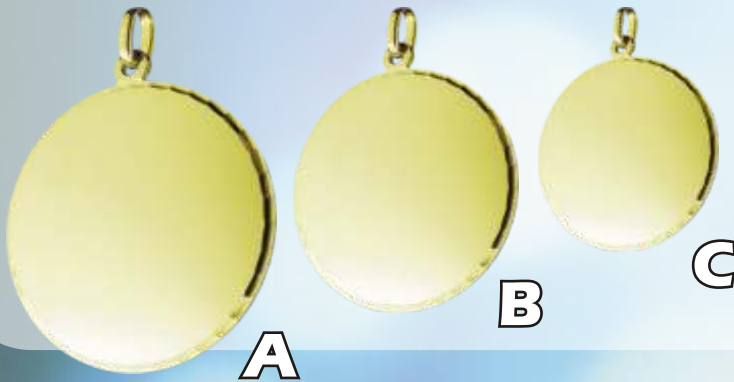

**Anhängerplatten
mit und ohne
Gravur erhältlich!**

Schmuckanhänger
rund

750/-- Gold

A ca.* 30 / 1,5

B ca.* 26 / 1,5

C ca.* 22 / 1,5

10
diamantierter
Rand

11
diamantierter
Rand

Schmuckanhänger
oval

750/-- Gold

A ca.* 27,5 x 37 / 1,5

B ca.* 22 x 29 / 1,5

C ca.* 17 x 23 / 1,5

Schmuckanhänger
achteckig

750/-- Gold

A ca.* 26 x 32 / 1,5

B ca.* 20,6 x 26 / 1,5

C ca.* 16,5 x 21 / 1,5

12
diamantierter
Rand

Schmuckanhänger
herzförmig

750/-- Gold

A ca.* 32 x 30,5 / 1,5

B ca.* 27,5 x 26 / 1,5

C ca.* 18 x 14,5 / 1,5

13
diamantierter
Rand

* jeweils Angabe für Außenmaß / diamantierter Rand -kann leicht variieren- in mm