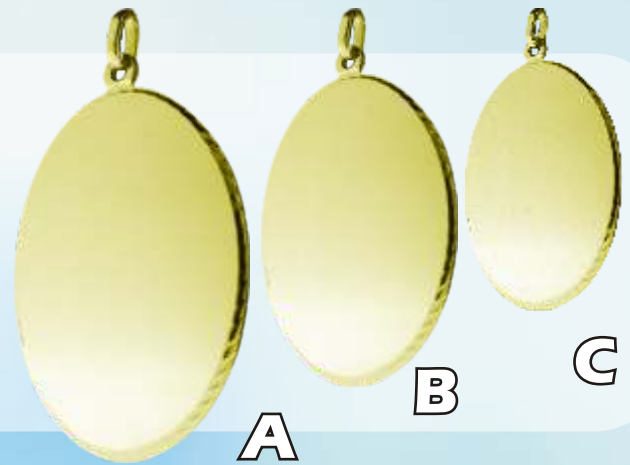

**Anhängerplatten
mit und ohne
Gravur erhältlich!**

Schmuckanhänger
rund

750/-- Gold

A ca.* 30 / 1,5

B ca.* 26 / 1,5

C ca.* 22 / 1,5

10
diamantierter
Rand

11
diamantierter
Rand

Schmuckanhänger
oval

750/-- Gold

A ca.* 27,5 x 37 / 1,5

B ca.* 22 x 29 / 1,5

C ca.* 17 x 23 / 1,5

Schmuckanhänger
achteckig

750/-- Gold

A ca.* 26 x 32 / 1,5

B ca.* 20,6 x 26 / 1,5

C ca.* 16,5 x 21 / 1,5

12
diamantierter
Rand

Schmuckanhänger
herzförmig

750/-- Gold

A ca.* 32 x 30,5 / 1,5

B ca.* 27,5 x 26 / 1,5

C ca.* 18 x 14,5 / 1,5

13
diamantierter
Rand

* jeweils Angabe für Außenmaß / diamantierter Rand -kann leicht variieren- in mm