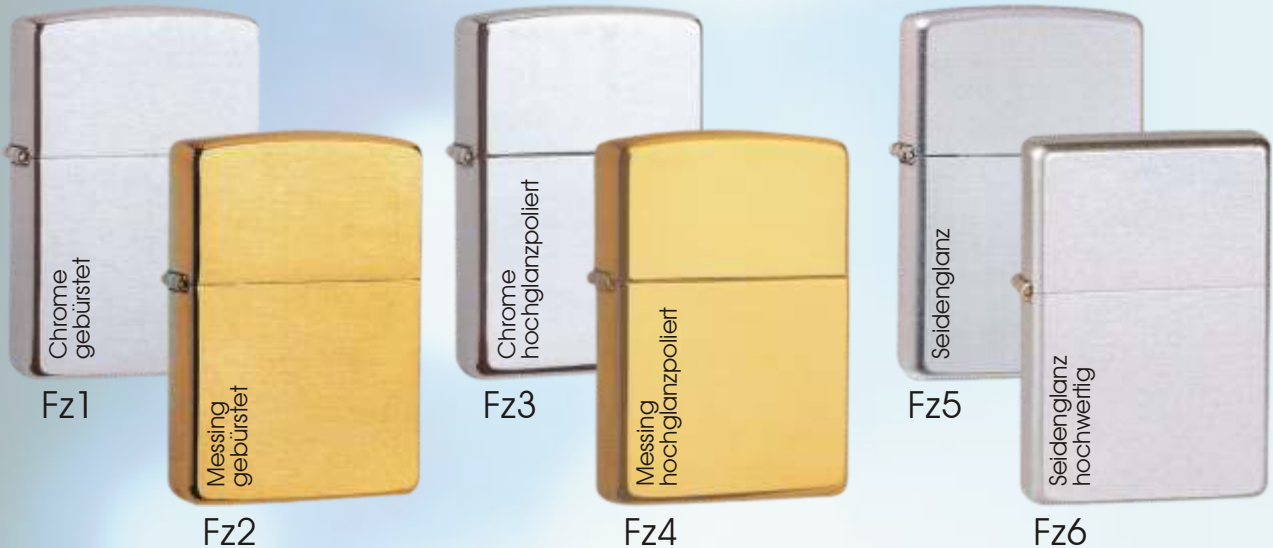

Feuerzeuge - ZIPPO

Typ-Auswahl 6

Benzin-Feuerzeuge - nicht befüllt

Feuerzeuge - ZIPPO (ARMOR CASE - verstärktes Gehäuse)

Typ-Auswahl 7

Benzin-Feuerzeuge - nicht befüllt

speziell für Bildgravur geeignet

(Betrachtungswinkelabhängigkeit möglich)

speziell für Bildgravur geeignet

(Betrachtungswinkelabhängigkeit möglich)

Einzel- und Seriengravuren

komplette Lieferung!

Kleinserien auf Anfrage

Gravur von Worten, kurzen Texten, Monogrammen, Wappen oder Logos