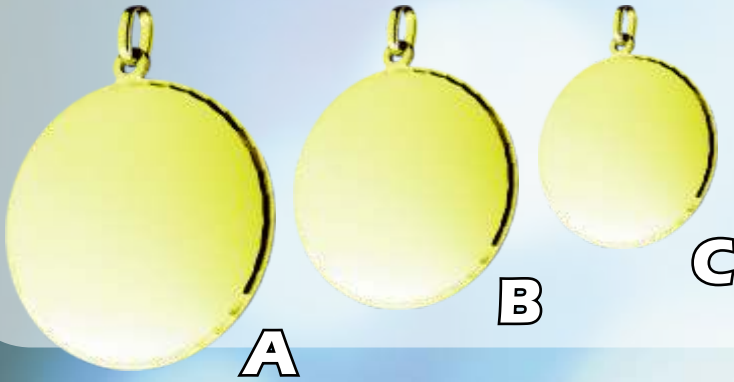

**Anhängerplatten
mit und ohne
Gravur erhältlich!**

Schmuckanhänger
rund

750/-- Gold

A ca.* 30 / 1,5

B ca.* 26 / 1,5

C ca.* 22 / 1,5

10
diamantierter
Rand

11
diamantierter
Rand

Schmuckanhänger
oval

750/-- Gold

A ca.* 27,5 x 37 / 1,5

B ca.* 22 x 29 / 1,5

C ca.* 17 x 23 / 1,5

Schmuckanhänger
achteckig

750/-- Gold

A ca.* 26 x 32 / 1,5

B ca.* 20,6 x 26 / 1,5

C ca.* 16,5 x 21 / 1,5

12
diamantierter
Rand

13
diamantierter
Rand

Schmuckanhänger
herzförmig

750/-- Gold

A ca.* 32 x 30,5 / 1,5

B ca.* 27,5 x 26 / 1,5

C ca.* 18 x 14,5 / 1,5

* jeweils Angabe für Außenmaß / diamantierter Rand -kann leicht variieren- in mm