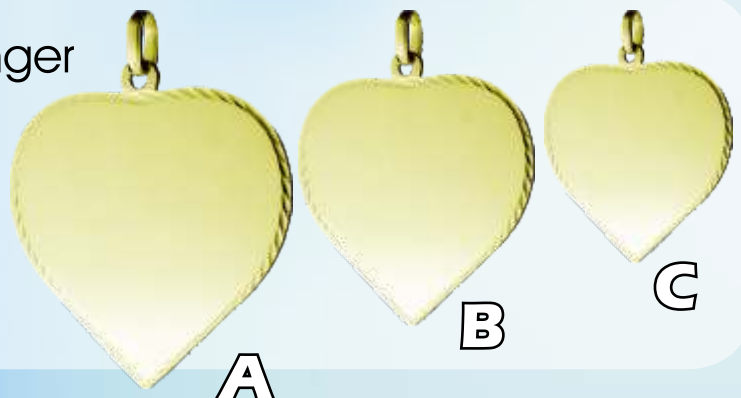

Schmuckanhänger
oval

750/-- Gold

A ca.* 27,5 x 37 / 1,5

B ca.* 22 x 29 / 1,5

C ca.* 17 x 23 / 1,5

Schmuckanhänger
achteckig

750/-- Gold

A ca.* 26 x 32 / 1,5

B ca.* 20,6 x 26 / 1,5

C ca.* 16,5 x 21 / 1,5

12
diamantierter
Rand

13
diamantierter
Rand

Schmuckanhänger
herzförmig

750/-- Gold

A ca.* 32 x 30,5 / 1,5

B ca.* 27,5 x 26 / 1,5

C ca.* 18 x 14,5 / 1,5

* jeweils Angabe für Außenmaß / diamantierter Rand -kann leicht variieren- in mm