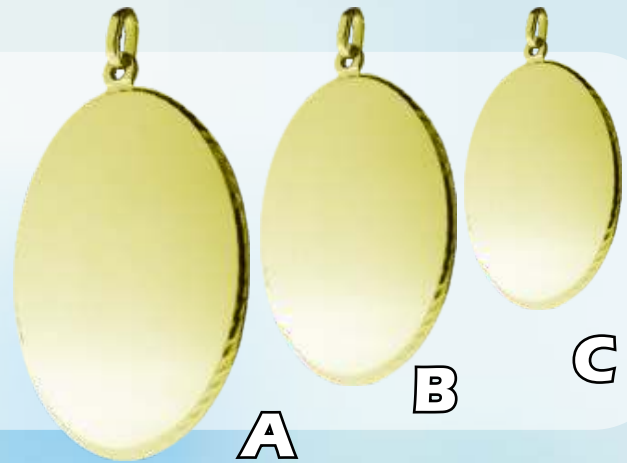

**Anhängerplatten
mit und ohne
Gravur erhältlich!**

Schmuckanhänger
rund

750/-- Gold

A ca.* 30 / 1,5

B ca.* 26 / 1,5

C ca.* 22 / 1,5

10
diamantierter
Rand

11
diamantierter
Rand

Schmuckanhänger
oval

750/-- Gold

A ca.* 27,5 x 37 / 1,5

B ca.* 22 x 29 / 1,5

C ca.* 17 x 23 / 1,5

Schmuckanhänger
achteckig

750/-- Gold

A ca.* 26 x 32 / 1,5

B ca.* 20,6 x 26 / 1,5

C ca.* 16,5 x 21 / 1,5

12
diamantierter
Rand

13
diamantierter
Rand

Schmuckanhänger
herzförmig

750/-- Gold

A ca.* 32 x 30,5 / 1,5

B ca.* 27,5 x 26 / 1,5

C ca.* 18 x 14,5 / 1,5

* jeweils Angabe für Außenmaß / diamantierter Rand -kann leicht variieren- in mm