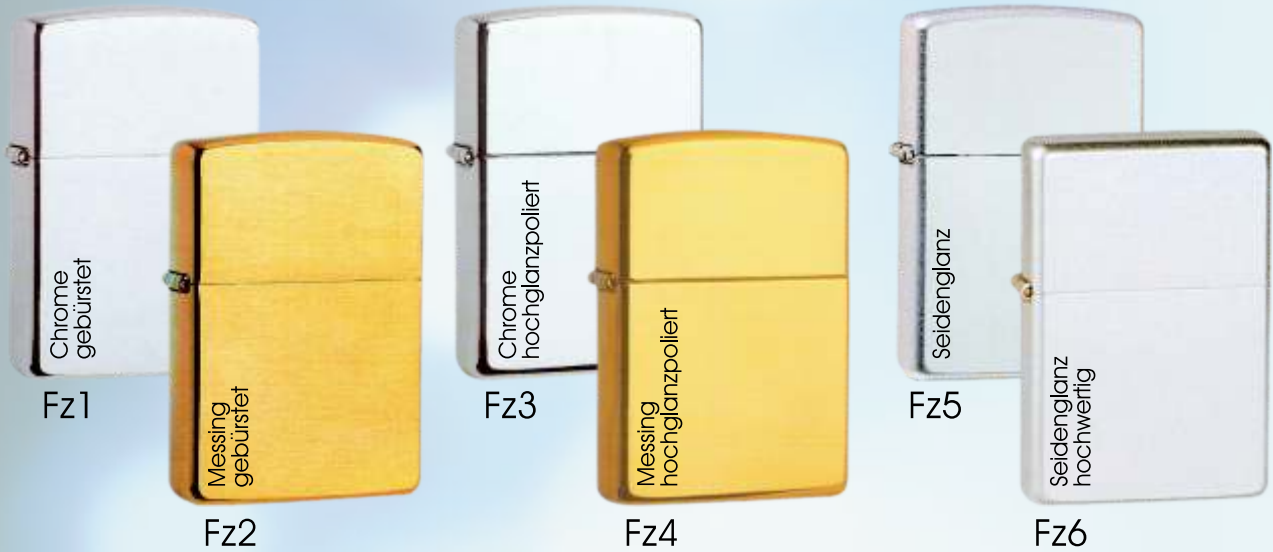

Feuerzeuge - ZIPPO

Typ-Auswahl 6

Benzin-Feuerzeuge - nicht befüllt

Feuerzeuge - ZIPPO (ARMOR CASE - verstärktes Gehäuse)

Typ-Auswahl 7

Benzin-Feuerzeuge - nicht befüllt

speziell für Bildgravur geeignet

(Betrachtungswinkelabhängigkeit möglich)

speziell für Bildgravur geeignet

(Betrachtungswinkelabhängigkeit möglich)

Einzel- und Seriengravuren

komplette Lieferung!

Kleinserien auf Anfrage

Gravur von Worten, kurzen Texten, Monogrammen, Wappen oder Logos